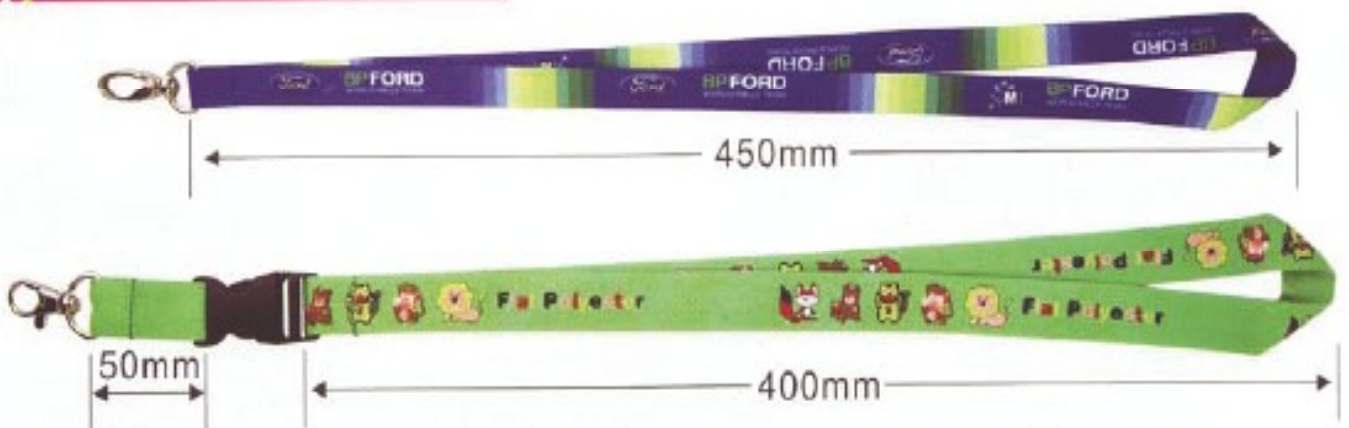

Imiteret Nylon

Trykt Tube-Polyester

Vævet logo

Vævet Satin på Polyester

Trykt Satin på Polyester

Standard Længde

Standard Bredde

Tilbehør